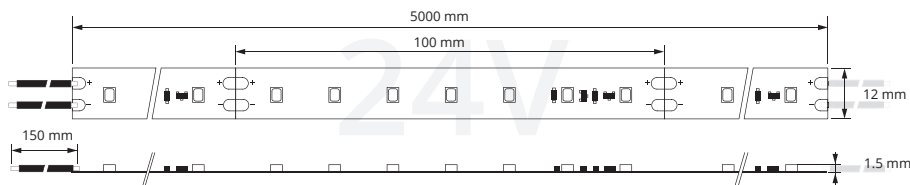

## Specyfikacja techniczna

Technical specifications

<b>Rozmiar obudowy LED</b> LED package size	OSRAM DURIS 2835
<b>Ilość LED</b> LED quantity	70/m
<b>Sekcja cięcia</b> Cutting section	24V - 100 mm
<b>Max. pobór mocy</b> Max. power consumption	7.9 W/m
<b>Skuteczność świetlna</b> Luminous efficacy	158 lm/W
<b>Binowanie</b> Binning	3 SDCM
<b>Kąt świecenia</b> Beam angle	120°
<b>Napięcie zasilania</b> Nominal voltage	24V DC
<b>Klasa szczelności</b> IP rating	IP20 IP67
<b>Współczynnik oddawania barw</b> Colour rendering index	80+
<b>Ściemnianie</b> Dimmable	<b>Tak</b> Yes

## Parametry świetlne

Light parameters

Kolor Colour	IP20	IP67	Moc świetlna Luminous flux
ciepły warm	2700 K	-	1207 lm/m
ciepły warm	3000 K	3200 K	1232 lm/m
dzienny daylight	4000 K	4100 K	1249 lm/m
zimny cold	6000 K	6200 K	1252 lm/m

## Wymiary

Dimensions